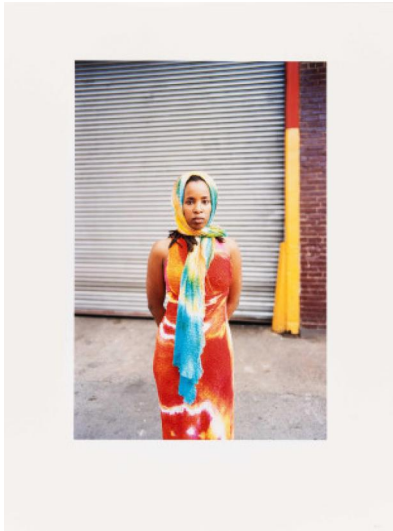

Los 1165

Auktion From a Universal Collector – The Olbricht Collection | Being Human

Datum 09.06.2022, ca. 12:04

Vorbesichtigung 04.06.2022 - 10:00:00 bis
07.06.2022 - 18:00:00

HANZLOVÁ, JITKA
1958 Náchod/Tschechien

Titel: Jaqueline, Chelsea.
Untertitel: Aus der Serie "Female".
Datierung: 1999.
Technik: C-Print.
Darstellungsmaß: 29 x 19,5cm.
Blattmaß: 40,5 x 30,5cm.
Bezeichnung: Signiert, datiert, nummeriert und bezeichnet.
Exemplar: 11/15.
Rahmen: Rahmen.