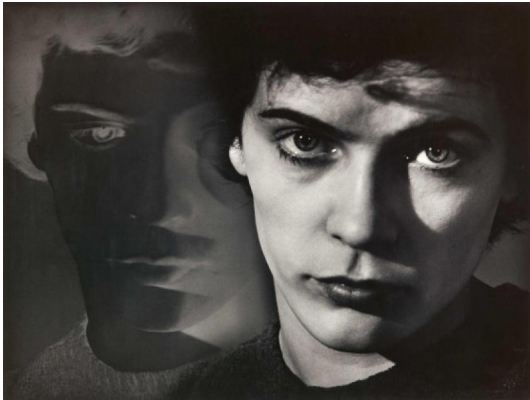

Los 1168

Auktion From a Universal Collector – The Olbricht Collection | Being Human

Datum 09.06.2022, ca. 12:06

Vorbesichtigung 04.06.2022 - 10:00:00 bis
07.06.2022 - 18:00:00

STEINERT, OTTO
1915 Saarbrücken - 1978 Essen

Titel: "Portrait Hell-Dunkel".
Datierung: 1950.
Technik: Gelatinesilberabzug.
Darstellungsmaß: 30,5 x 40cm.
Bezeichnung: Signiert, betitelt und bezeichnet verso.
Rahmen: Rahmen.

Taxe: 1.200 € - 1.800 €; Zuschlag: 1.800 €