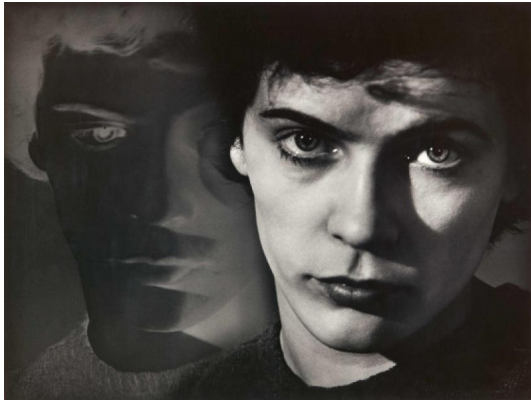

Los 1168

Auktion From a Universal Collector – The Olbricht Collection | Being Human

Datum 09.06.2022, ca. 12:06

Vorbesichtigung 04.06.2022 - 10:00:00 bis
07.06.2022 - 18:00:00

STEINERT, OTTO
1915 Saarbrücken - 1978 Essen

Titel: "Portrait Hell-Dunkel".
Datierung: 1950.
Technik: Gelatinesilberabzug.
Darstellungsmaß: 30,5 x 40cm.
Bezeichnung: Signiert, betitelt und bezeichnet verso.
Rahmen: Rahmen.

Taxe: 1.200 € - 1.800 €; Zuschlag: 1.800 €