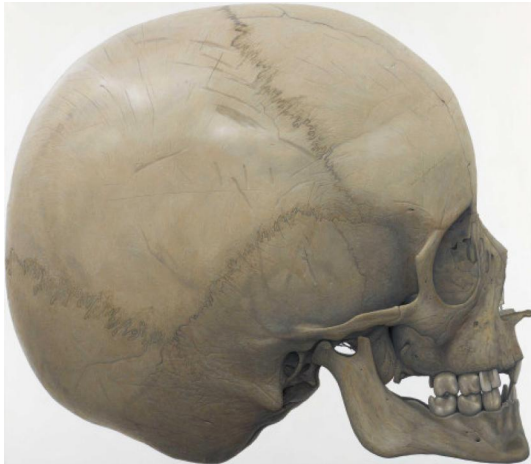

Los 1300

Auktion From a Universal Collector – The Olbricht Collection | Being Human

Datum 09.06.2022, ca. 13:43

Vorbesichtigung 04.06.2022 - 10:00:00 bis
07.06.2022 - 18:00:00

WIRTHS, RENÉ
1967 Waldbröl

Titel: "Schädel".

Datierung: 2009.

Technik: Öl auf Leinwand.

Maße: 175 x 200cm.

Bezeichnung: Signiert, betitelt, bezeichnet und datiert verso: René Wirths "Schädel" 180 x 200cm 2009.

Das Werk ist auf der offiziellen Internetseite des Künstlers aufgeführt (www.renewirths.de).

Provenienz:

- Schönewald Fine Arts, Düsseldorf

Ausstellungen:

- Kunsthalle Rotterdam, 2001

- La Maison rouge, Paris 2011/2012

Literatur:

- Schoppmann, Wolfgang: Mémoires du futur: La collection Olbricht, Lyon 2011, S. 14 & 185, Abb.

Taxe: 12.000 € - 15.000 €; Zuschlag: 20.000 €