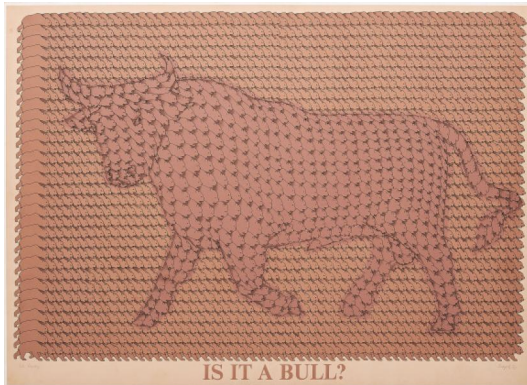

Los 8

Auktion Prints and Editions | ONLINE ONLY

Datum 24.05.2022, ca. 08:51

BAYRLE, THOMAS
1937 Berlin

Titel: Is it a bull?.
Datierung: 1972.
Technik: Farbserigrafie auf leichtem Karton.
Darstellungsmaß: 50,5 x 70,5cm
Blattmaß: 51 x 71cm.
Bezeichnung: Signiert, datiert und nummeriert.
Exemplar: 2/2 Probe.

Zustand:
Minimale Bereibungen der Oberfläche. Minimale Verschmutzungen in den Randbereichen. Kleiner Fleck in der oberen linken Ecke. Verso Spuren alter Montierung sowie leichte Verschmutzungen. Ansonsten sehr guter Zustand.