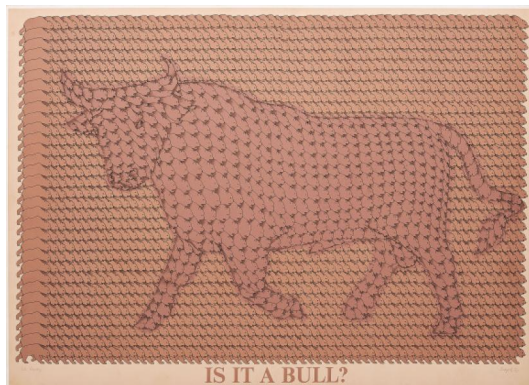

Los 8

Auktion Prints and Editions | ONLINE ONLY

Datum 24.05.2022, ca. 08:51

BAYRLE, THOMAS
1937 Berlin

Titel: Is it a bull?.
Datierung: 1972.
Technik: Farbserigrafie auf leichtem Karton.
Darstellungsmaß: 50,5 x 70,5cm
Blattmaß: 51 x 71cm.
Bezeichnung: Signiert, datiert und nummeriert.
Exemplar: 2/2 Probe.

Zustand:
Minimale Bereibungen der Oberfläche. Minimale Verschmutzungen in den Randbereichen. Kleiner Fleck in der oberen linken Ecke. Verso Spuren alter Montierung sowie leichte Verschmutzungen. Ansonsten sehr guter Zustand.