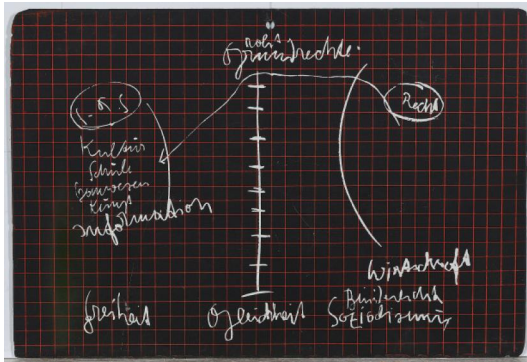

Los 16

Auktion Prints and Editions | ONLINE ONLY

Datum 19.05.2022, ca. 18:15

Beuys, Joseph
1921 Krefeld - 1986 Düsseldorf

Titel: Schiefertafel.
Datierung: 1972.
Technik: Multiple. Farberigrafie, beidseitig, auf Schiefertafel.
Maße: 17 x 25 x 0,3cm.
Bezeichnung: Signiert.
Herausgeber: Kunstring Folkwang, Essen (Hrsg.).

Zustand:
Vereinzelt minimale Kratzspuren. Ansonsten sehr guter Zustand.

Aus der Auflage von 200 Exemplaren.

Literatur:
- Schellmann, Jörg (Hrsg.): Joseph Beuys - Die Multiples, Werkverzeichnis der Auflageobjekte und Druckgraphik, München 1992 (7. Auflg.), WVZ.-Nr. 52