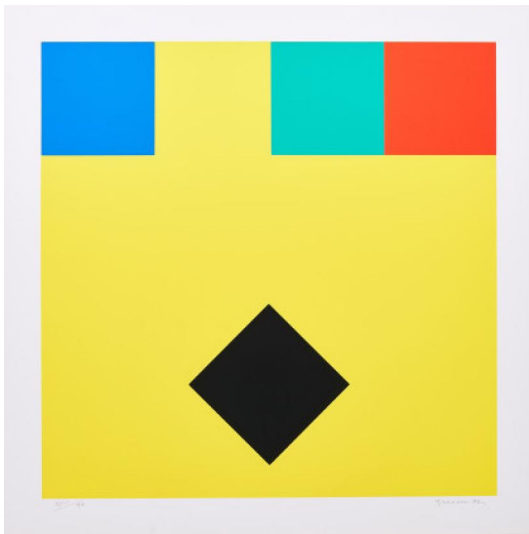

Los 45

Auktion Prints and Editions | ONLINE ONLY

Datum 19.05.2022, ca. 18:44

GRAESER, CAMILLE
1892 Carouge/Kanton Genf - 1980 Wald/Kanton Zürich

Titel: Disloziertes schwarzes Element.
Datierung: 1972.
Technik: Farbserigrafie auf leichtem Karton.
Darstellungsmaß: 38 x 38cm
Blattmaß: 44,5 x 44,5cm.
Bezeichnung: Signiert, datiert und nummeriert.
Herausgeber: Galerie m, Bochum (Hrsg.).
Exemplar: 35/90.

Zustand:

Drei minimale Verschmutzungen am unteren Rand und am linken Rand. Verso minimal und unregelmäßig gebräunt. Ansonsten sehr guter Zustand.

Literatur:

- Paradowski, Stefan (Hrsg.): Camille Graeser - Druckgraphik und Multiples, Werkverzeichnis, Zürich 1990, WVZ.-Nr. D 1972.4.