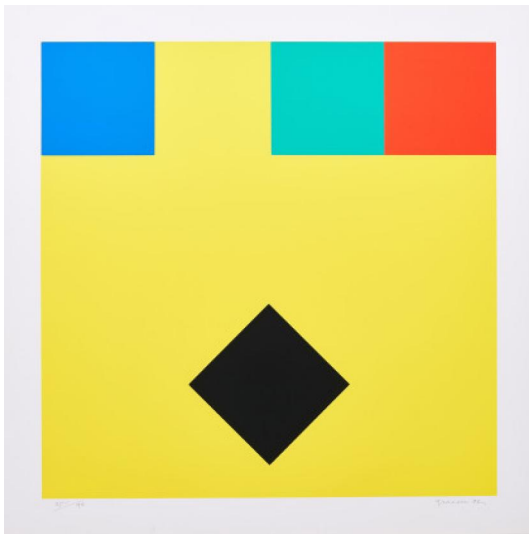

## Los 45

**Auktion** Prints and Editions | ONLINE ONLY

**Datum** 19.05.2022, ca. 18:44

---

GRAESER, CAMILLE  
1892 Carouge/Kanton Genf - 1980 Wald/Kanton Zürich

Titel: Disloziertes schwarzes Element.  
Datierung: 1972.  
Technik: Farbserigrafie auf leichtem Karton.  
Darstellungsmaß: 38 x 38cm  
Blattmaß: 44,5 x 44,5cm.  
Bezeichnung: Signiert, datiert und nummeriert.  
Herausgeber: Galerie m, Bochum (Hrsg.).  
Exemplar: 35/90.

**Zustand:**

Drei minimale Verschmutzungen am unteren Rand und am linken Rand. Verso minimal und unregelmäßig gebräunt. Ansonsten sehr guter Zustand.

**Literatur:**

- Paradowski, Stefan (Hrsg.): Camille Graeser - Druckgraphik und Multiples, Werkverzeichnis, Zürich 1990, WVZ.-Nr. D 1972.4.