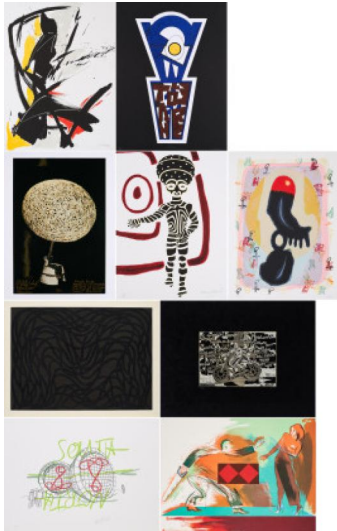

Los 85

Auktion Prints and Editions | **ONLINE ONLY**

Datum 19.05.2022, ca. 19:30

MAPPENWERK Titel: Kunstkoffer - Dialogue of Cultures.

Mappenwerk mit 13 Druckgrafiken der Künstler Mickael Bethe-Sélassié, Nils Burwitz, Sokari Douglas Camp, Mo Edoga, Jörg Immendorff, Allen Jones, Sol LeWitt, El Loko, Esther Malangu, Jean Miotte, Owusu-Ankomah, Nam June Paik und Günther Uecker. Verschiedene Techniken auf verschiedenen Papieren. Lose Bogen in Original-Umschlägen, mit Druckvermerk und Beiheft, in Holzkoffer mit Illustration von Owusu-Ankomah (66 x 68cm). Jeweils signiert, datiert und nummeriert. Edition Dr. Klaus Gallas, München (Hrsg.). Ex. 28/100.

Zustand:

Blätter und Koffer in sehr gutem Zustand.

Herausgegeben anlässlich der Weltausstellung EXPO 2000 in Hannover.

Taxe: 3.000 € - 5.000 €; Zuschlag: 5.000 €
