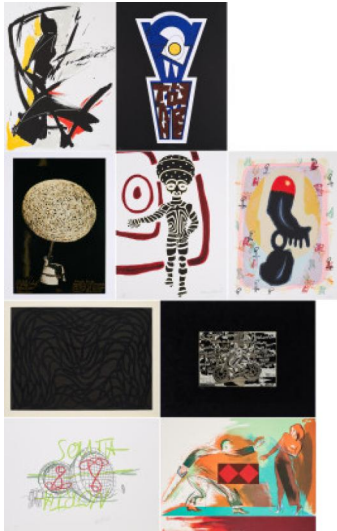

Los 85

Auktion Prints and Editions | **ONLINE ONLY**

Datum 19.05.2022, ca. 19:30

MAPPENWERK Titel: Kunstkoffer - Dialogue of Cultures.

Mappenwerk mit 13 Druckgrafiken der Künstler Mickael Bethe-Sélassié, Nils Burwitz, Sokari Douglas Camp, Mo Edogo, Jörg Immendorff, Allen Jones, Sol LeWitt, El Loko, Esther Malangu, Jean Miotte, Owusu-Ankomah, Nam June Paik und Günther Uecker. Verschiedene Techniken auf verschiedenen Papieren. Lose Bogen in Original-Umschlägen, mit Druckvermerk und Beiheft, in Holzkoffer mit Illustration von Owusu-Ankomah (66 x 68cm). Jeweils signiert, datiert und nummeriert. Edition Dr. Klaus Gallas, München (Hrsg.). Ex. 28/100.

Zustand:

Blätter und Koffer in sehr gutem Zustand.

Herausgegeben anlässlich der Weltausstellung EXPO 2000 in Hannover.

Taxe: 3.000 € - 5.000 €; Zuschlag: 5.000 €
