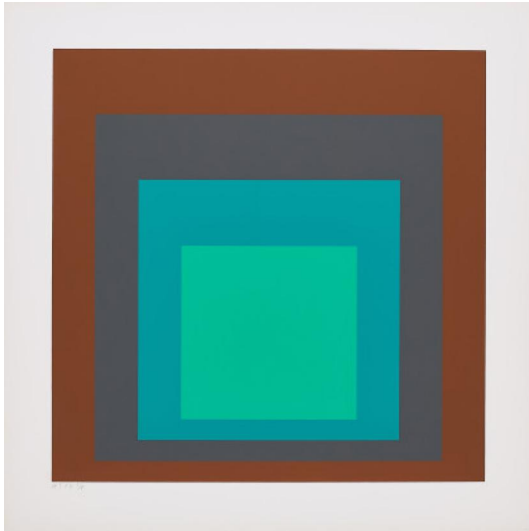

Los 1

Auktion Art of the 20th Century | ONLINE ONLY

Datum 07.07.2022, ca. 18:09

ALBERS, JOSEF
1888 Bottrop - 1976 New Haven, CT/USA

Titel: SP I.
Datierung: 1968.
Technik: Farbserigrafie auf SCHOELLER-Karton.
Darstellungsmaß: 49,5 x 49,5cm
Blattmaß: 61,5 x 61,5cm.
Bezeichnung: Nummeriert, betitelt und bezeichnet.
Herausgeber: Galerie Der Spiegel, Köln (Hrsg.).
Exemplar: E.U. 3/18.

Zustand:
Vereinzelte, minimale Stockflecken am unteren Randbereich links. Minimale Oberflächenbereibungen (nur im Streiflicht sichtbar). Verso umlaufend Reste alter Montierung. Ansonsten in sehr gutem Zustand.