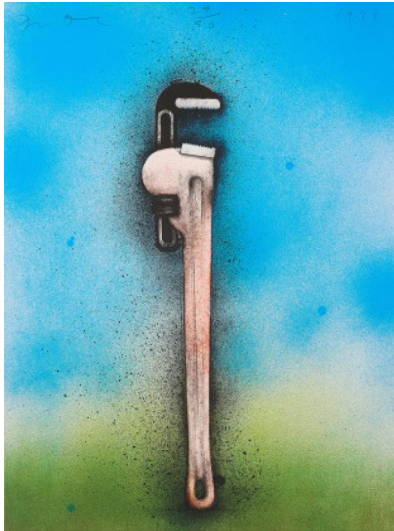

Los 26

Auktion Art of the 20th Century | ONLINE ONLY

Datum 19.08.2022, ca. 09:00

DINE, JIM
1935 Cincinnati/Ohio

Titel: Big red wrench in a landscape (Aus: Hommage à Picasso).
Datierung: 1973.
Technik: Farblithografie auf Arches (Wasserzeichen).
Darstellungsmaß: 76,5 x 57,5cm
Bezeichnung: Signiert, datiert und nummeriert.
Herausgeber: Propyläen Verlag, Berlin/Pantheon Presse, Rom (Hrsg.).
Exemplar: 29/90.

Zustand:
Das Blatt befindet sich in sehr gutem Zustand.

Aus: Hommage à Picasso (Vol. 4).

Taxe: 400 € - 600 €