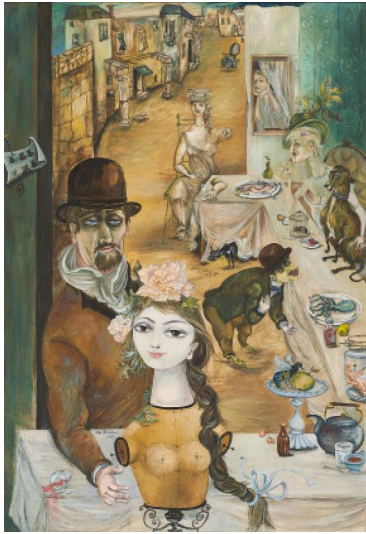

Los 4

Auktion Modern Art | ONLINE ONLY

Datum 08.09.2022, ca. 18:16

BACHEM, BELE
1916 Düsseldorf - 2005 München

Titel: Tafel der Lebensalter.

Datierung: 1961.

Technik: Kaseitempera auf Hartfaser.

Maße: 80 x 55cm.

Bezeichnung: Signiert und datiert in der Darstellung links: Bele Bachem 1961.

Rahmen/Sockel: Rahmen (91 x 66cm).

Zustand:

Leichte Wasserflecken, insbesondere im unteren linken Bereich. Ansonsten befindet sich das Gemälde in einem sehr guten Zustand.