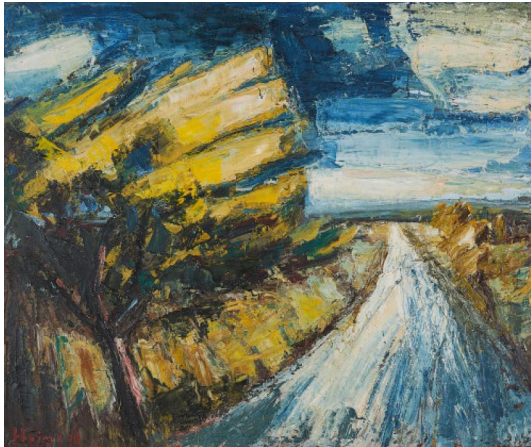

## Los 52

**Auktion** Modern Art | ONLINE ONLY

**Datum** 08.09.2022, ca. 18:52

---

HOLMEAD (CLIFFORD HOLMEAD PHILLIPS)  
1889 Shippensburg/Pennsylvania - 1975 Brüssel

Titel: La Grande Route.

Datierung: 1969.

Technik: Öl auf Holz.

Maße: 76 x 91cm.

Bezeichnung: Signiert unten links: Holmead. Sowie datiert und monogrammiert unten rechts: 69 H. Verso signiert und datiert: Holmead HPinx 69. Darunter bezeichnet.

Rahmen/Sockel: Rahmen (90 x 102cm).

Zustand:

Malfläche minimal verschmutzt, insbesondere im oberen rechten Bereich. Ansonsten befindet sich die Arbeit in einem guten Zustand.

Wir danken Hans Christoph Groscurth, Verwalter des Nachlasses Holmead, Frankfurt a.M., für die freundliche wissenschaftliche Unterstützung. Die Arbeit wird in das in Vorbereitung befindliche Werkverzeichnis unter der Nr. L 69/82 aufgenommen.