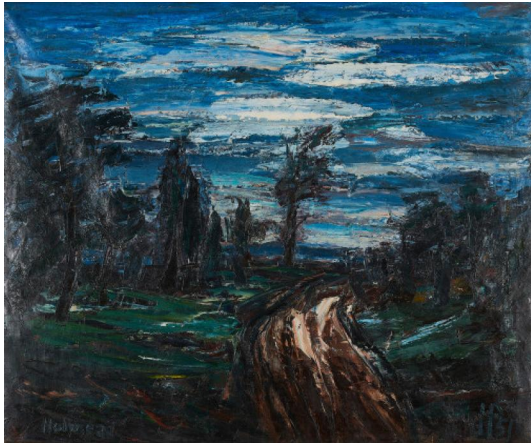

## Los 53

**Auktion** Modern Art | ONLINE ONLY

**Datum** 09.09.2022, ca. 08:39

---

HOLMEAD (CLIFFORD HOLMEAD PHILLIPS)  
1889 Shippensburg/Pennsylvania - 1975 Brüssel

Titel: "Landscape" (Sweden).

Datierung: 1951.

Technik: Öl auf Leinwand.

Montierung: Auf Karton aufgezogen.

Maße: 76 x 91cm.

Bezeichnung: Signiert unten links: Holmead. Sowie monogrammiert und datiert unten rechts: HP 51. Verso betitelt, signiert, bezeichnet und datiert: "Landscape" (Sweden) Holmead HPinx '51.

Rahmen/Sockel: Rahmen (81 x 95,5cm).

Zustand:

Leinwand im linken oberen Eckbereich minimal gewellt bzw. leichte Druckspuren des Keilrahmens. Minimale Bereibungen in den Ecken. Verso minimal gebräunt. Minimale Verschmutzungen. Wasserflecken im unteren Zentrum. Klebestreifen horizontal entlang des Zentrums. Ansonsten befindet sich das Gemälde in einem sehr guten Zustand.