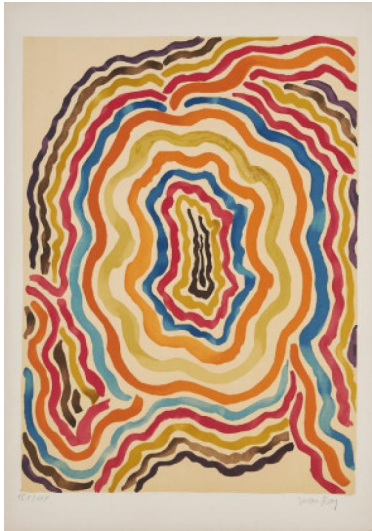

Los 96

Auktion Modern Art | ONLINE ONLY

Datum 08.09.2022, ca. 19:39

RAY, MAN
1890 Philadelphia - 1976 Paris

Titel: Aus: L' origine de l'espèce.
Datierung: 1971.
Technik: Farblithografie auf ARCHES (Wasserzeichen).
Darstellungsmaß: 43 x 32cm
Blattmaß: 51 x 36cm.
Bezeichnung: Signiert und nummeriert.
Exemplar: HC X/XXX.

Zustand:
Blatt minimal gebräunt. Vereinzelt minimale Knickspuren in den Randbereichen. Verso leicht gebräunt. Ansonsten sehr guter Zustand.

Aus der 10-teiligen Mappe "Aus: L' origine de l'espèce". Künstlerexemplar außerhalb der Auflage von 180 nummerierten Exemplaren.