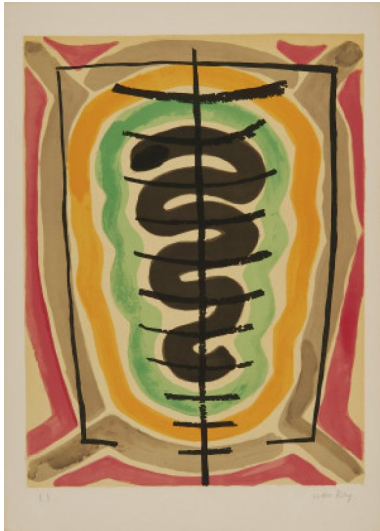

Los 97

Auktion Modern Art | ONLINE ONLY

Datum 08.09.2022, ca. 19:37

RAY, MAN
1890 Philadelphia - 1976 Paris

Titel: Aus: L' origine de l'espèce.
Datierung: 1971.
Technik: Farblithografie auf Velin.
Darstellungsmaß: 43 x 32cm.
Blattmaß: 51 x 36cm.
Bezeichnung: Signiert und nummeriert.
Exemplar: E.A.

Zustand:
Blatt minimal gebräunt. Minimale Knickspuren in den Ecken. Minimale Griffspur oben mittig. Ansonsten befindet sich das Blatt in einem sehr guten Zustand.

Aus der 10-teiligen Mappe "L' origine de l'espèce". Künstlerexemplar außerhalb der Auflage von 180 nummerierten Exemplaren.