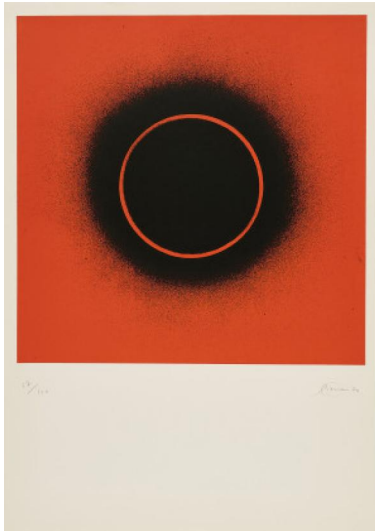

## Los 46

**Auktion** ZERO & Op-Art | ONLINE ONLY

**Datum** 29.09.2022, ca. 18:48

---

PIENE, OTTO  
1928 Laasphe/Westfalen - 2014 Berlin

Titel: Ohne Titel.  
Datierung: 1970.  
Technik: Farbserigrafie auf Velin.  
Darstellungsmaß: 40 x 40cm  
Blattmaß: 61 x 43cm.  
Bezeichnung: Signiert, datiert und nummeriert.  
Exemplar: 37/100.