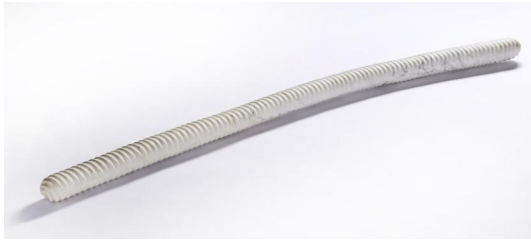

## Los 65

**Auktion** German Post War | ONLINE ONLY

**Datum** 06.10.2022, ca. 19:10

---

KUBACH-WILMSEN, ANNA UND WOLFGANG  
1936 Appeldorn - 2021 /1937 Bad Münster - 2007

Titel: Lehnende Säule.  
Datierung: 1977/78.  
Technik: Marmor.  
Maße: 202 x 8 x 8cm.

**Zustand:**

Leichte Bereibungen an der unteren Standfläche bzw. am oberen Ende. Minimaler Materialabrieb sowie kleinere Ausbrüche an der unteren Standfläche. Vereinzelt Bereibungen bzw. minimale Verschmutzungen an den exponierten Rillen. Weißliche Flecken materialbedingt. Montierung (Schraube) verso oben. Ansonsten befindet sich die Skulptur in einem guten Zustand.