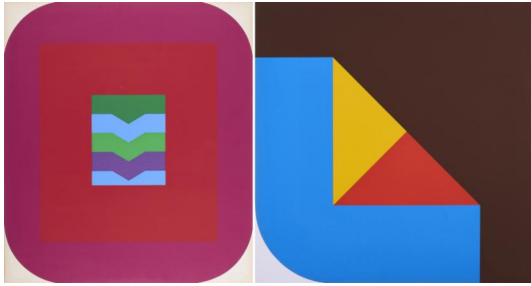

## Los 64

**Auktion** The Art of Printmaking | ONLINE ONLY

**Datum** 13.10.2022, ca. 19:03

---

PFAHLER, GEORG KARL  
Emetzheim 1926 - 2002

Titel: Konvolut von 2 Serigrafien.

Jeweils: Farbserigrafie auf leichtem Karton. a) Ohne Titel. 1965. 60 x 52,5cm. Signiert und nummeriert. Kunstverein Stuttgart (Hrsg.). Ex. 29/200. b) Aus: Homage à Warschau. 1971 45 x 45cm. Signiert und nummeriert (verso). Ex. 158/250.

Zustand:

a) Minimale Bestoßung der Oberfläche mit minimalem Farbverlust mittig. Vereinzelt minimale Bereibungen der Oberfläche. Minimal gebräunt in den Randbereichen. Verso minimal gebräunt und minimal verschmutzt. b) Vereinzelt minimale Bereibungen der Oberfläche. Verso minimal unregelmäßig gebräunt. Ansonsten befinden sich beide Blätter in sehr gutem Zustand.