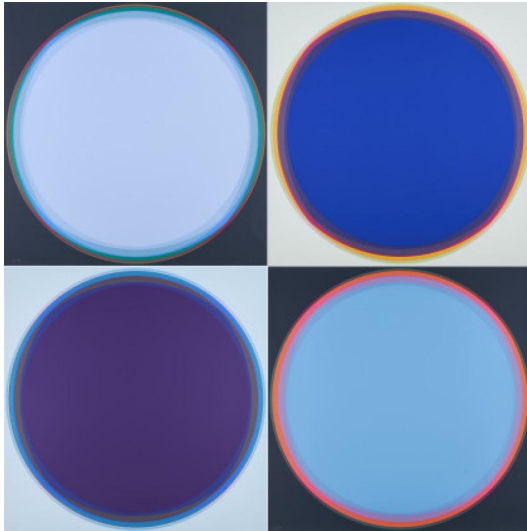

Los 66

Auktion The Art of Printmaking | ONLINE ONLY

Datum 13.10.2022, ca. 19:05

QUINTE, LOTHAR
1923 Neisse/Oberschlesien - 2000 Wintzenbach/Elsass

Titel: Corona 60 hellblau/dunkel, Corona 70 violett/hell, Corona 60 blau/hell und Corona 60 grau/schwarz.

Untertitel: Konvolut von 4 Serigrafien.

Datierung: 1972.

Technik: Jeweils: Farbserigrafie auf Karton.

Darstellungsmaß: 59 x 59cm

Bezeichnung: Signiert, datiert und nummeriert.

Herausgeber: Rottloff, Karlsruhe (Hrsg.).

Exemplar: 42/45, 39/45, 2/45 und 17/45.

Zustand:

Jeweils vereinzelt minimale Bereibungen. a) Vereinzelt minimale Bereibungen. Minimale Bestoßung der rechten Blattkante oben. b) Minimale Bestoßung der oberen rechten Ecke. c) Minimale Bestoßung der unteren rechten Ecke. Verso deutliche Spuren alter Montierung. d) Leichte Griffspur in der unteren rechten Ecke. Leichte Verschmutzungen im Bildzentrum. Leichte Verfärbung in der oberen rechten Ecke. Leichte Bereibungen. Verso minimale Verschmutzungen. Ansonsten befinden die Blätter sich in sehr gutem Zustand.