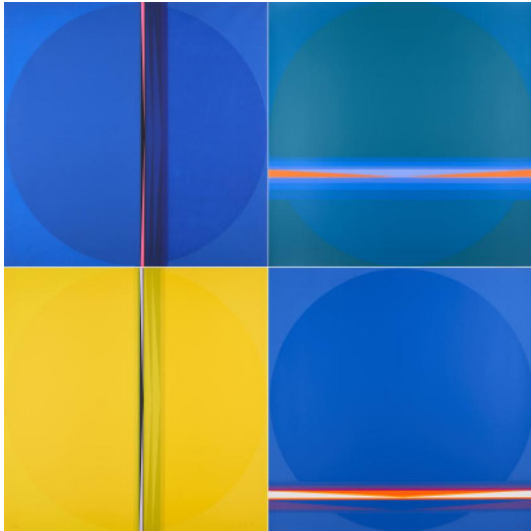

Los 69

Auktion The Art of Printmaking | ONLINE ONLY

Datum 20.01.2023, ca. 14:10

QUINTE, LOTHAR

1923 Neisse/Oberschlesien - 2000 Wintzenbach/Elsass

Titel: Konvolut von 4 Serigrafien.

a) Luna blau. 1969. Farbserigrafie auf leichtem Karton. 69,5 x 69cm. Signiert, datiert und nummeriert. Rottloff, Karlsruhe (Hrsg.). Ex. 29/50. b) Mai (Aus: Sonnenzyklus. Kalender). 1970. Farbserigrafie auf leichtem Karton. 49,5 x 49,5cm. Signiert, datiert und nummeriert. Rottloff, Karlsruhe (Hrsg.). Ex. 15/100. c) Pulsar türkis. 1970. Farbserigrafie auf leichtem Karton. 70 x 70cm. Signiert, datiert und nummeriert. Rottloff, Karlsruhe (Hrsg.). Ex. 53/80. d) Luna gelb. 1968. Farbserigrafie auf leichtem Karton. 69 x 69cm. Signiert, datiert und nummeriert. Rottloff, Karlsruhe (Hrsg.). Ex. 75/100.

Zustand:

a) Leichte Bereibungen. Leichte Klebespuren, vor allem am unteren Rand. Kleiner Einriss am unteren Rand (ca. 0,8cm). Blattkanten möglicherweise beschnitten. Minimale Knickspur in der unteren linken Ecke. Verso Reste alter Montierung. Ansonsten guter Zustand. b) Leichte Bereibungen. Vereinzelt minimale Bestoßungen an den Kanten. Verso minimale Verschmutzungen. c) Minimale Klebespuren im rechten Bildbereich mittig. Vereinzelt minimale Bereibungen. Eine minimale Bestoßung an der linken Kante. Verso minimale Arbeitsspuren. d) Minimale Bestoßung der unteren linken Ecke. Minimaler Fingerabdruck am linken Rand mittig. Zwei minimale Griffspuren. Verso minimal gebräunt sowie vereinzelt minimal verschmutzt. Ansonsten befinden sich die Blätter in sehr gutem Zustand.