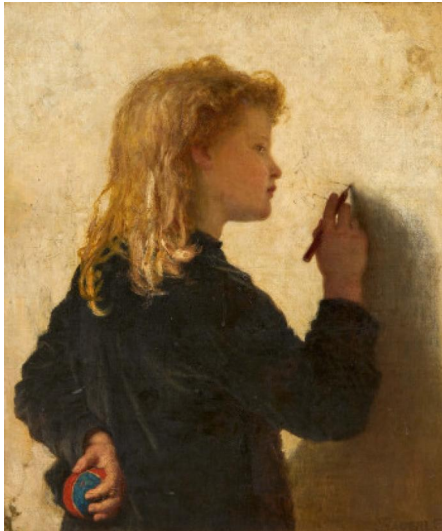

Los 784

Auktion Fine Art

Datum 17.11.2022, ca. 12:19

Vorbesichtigung 11.11.2022 - 10:00:00 bis
14.11.2022 - 18:00:00

BAUERLE, KARL WILHELM
1831 Endersbach - 1912 Aichelberg

Titel: Zeichnendes Kind.
Technik: Öl auf Leinwand.
Montierung: Doubliert.
Maße: 66 x 55,5cm.
Bezeichnung: Signiert unten rechts: Bauerle.
Rahmen/Sockel: Rahmen.