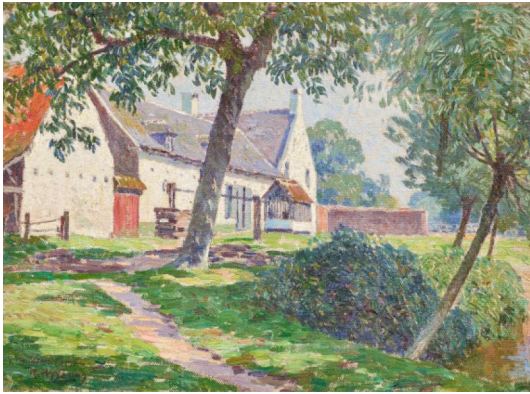

## Los 843

**Auktion**    **Fine Art**

**Datum**      17.11.2022, ca. 13:03

**Vorbesichtigung**    11.11.2022 - 10:00:00 bis  
14.11.2022 - 18:00:00

---

WYTSMAN, RODOLPHE  
1860 Termonde - 1927 Linkebeek

Titel: Landschaft mit Bauernhof.  
Technik: Öl auf Leinwand.  
Maße: 34 x 46cm.  
Bezeichnung: Signiert unten links: (.) / R.Wytzman.  
Rahmen/Sockel: Rahmen.