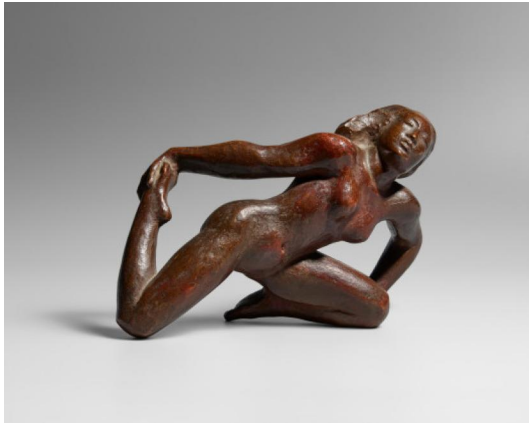

## Los 35

**Auktion** Modern, Post War & Contemporary

**Datum** 30.11.2022, ca. 10:55

**Vorbesichtigung** 25.11.2022 - 10:00:00 bis  
28.11.2022 - 18:00:00

---

KOLBE, GEORG  
1877 Waldheim/Sachsen - 1947 Berlin

Titel: Kriechende (Kleine Kriechende).  
Datierung: 1922 (Entwurf).

. Technik: Bronze, rot-braun patiniert.  
Maße: 16 x 25 x 9,5cm.  
Bezeichnung: Monogrammiert unter dem linken Bein: GK (ligiert).

Einer von 10 Lebzzeitgüssen, die zwischen 1922 und 1925 bei Noack angefertigt wurden. Spätere Güsse sind ausgeschlossen, da das Gipsmodell im Krieg verloren ging.