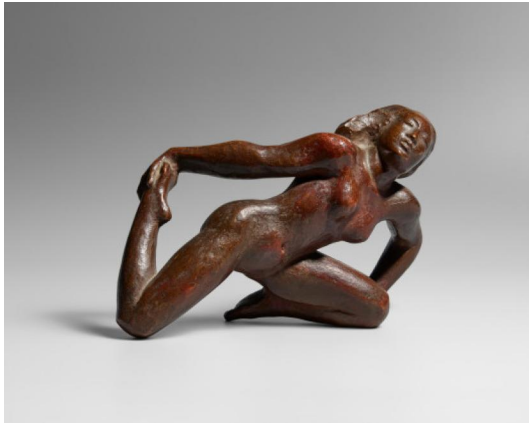

Los 35

Auktion Modern, Post War & Contemporary

Datum 30.11.2022, ca. 10:55

Vorbesichtigung 25.11.2022 - 10:00:00 bis
28.11.2022 - 18:00:00

KOLBE, GEORG
1877 Waldheim/Sachsen - 1947 Berlin

Titel: Kriechende (Kleine Kriechende).
Datierung: 1922 (Entwurf).

. Technik: Bronze, rot-braun patiniert.
Maße: 16 x 25 x 9,5cm.
Bezeichnung: Monogrammiert unter dem linken Bein: GK (ligiert).

Einer von 10 Lebzzeitgüssen, die zwischen 1922 und 1925 bei Noack angefertigt wurden. Spätere Güsse sind ausgeschlossen, da das Gipsmodell im Krieg verloren ging.