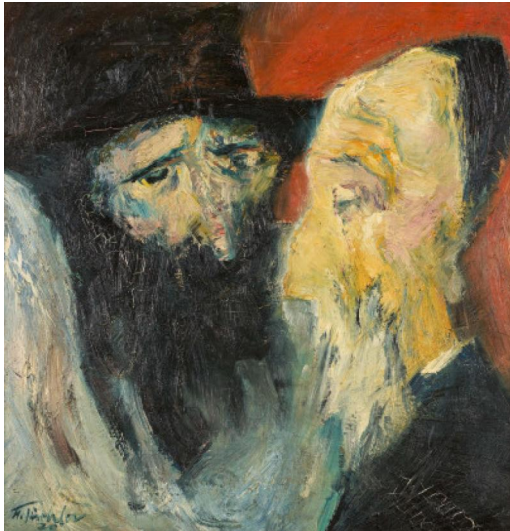

Los 68

Auktion Modern, Post War & Contemporary

Datum 30.11.2022, ca. 11:21

Vorbesichtigung 25.11.2022 - 10:00:00 bis
28.11.2022 - 18:00:00

TISCHLER, HEINRICH
1892 Cosel/Oberschlesien - 1938 Breslau

Titel: "Gespräch".

Datierung: 1920.

Technik: Öl auf Leinwand.

Maße: 48,5 x 48,5cm.

Bezeichnung: Signiert und datiert unten links: H. Tischler 20. Nochmals signiert verso auf Rahmen: H.Tischler.

Rahmen/Sockel: Künstlerrahmen.