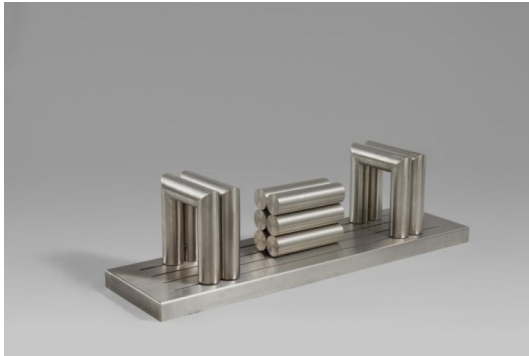

Los 113

Auktion Modern, Post War & Contemporary

Datum 30.11.2022, ca. 11:39

Vorbesichtigung 25.11.2022 - 10:00:00 bis
28.11.2022 - 18:00:00

GRÄSEL, FRIEDRICH
1927 Bochum - 2013 Osnabrück

Titel: Krupp AG: Mechanisches Tor.
Untertitel: Variabel.
Dekade: 1980er.
Datierung: 1981.
Technik: Edelstahl, geschweißt.
Maße: 38 x 38 x 140cm.
Bezeichnung: Signiert und datiert auf der Oberseite links: GRÄSEL 81.

Bei der Skulptur handelt es sich um ein Modell für eine nicht realisierte Außenplastik für die Grenzmauer der Friedrich-Krupp-Hütte an der Essener Straße in Bochum.

Literatur:
- Ziebarth, Anja (Hrsg.): Friedrich Gräsel, Köln 2007 (Der Publikation liegt ein Werkverzeichnis auf DVD bei), WVZ.-Nr. 712, Abb.
- Ausst.-Kat. Gräsel - Arbeitsfelder. Plastiken und Zeichnungen, Museum Bochum, Bochum 1989
- Ausst.-Kat. Vertrauen ins Bild. 20 Jahre Studio Jaeschke, Museum Bochum/Kulturabteilung Bayer, Leverkusen/Stadtgalerie Kiel, Bochum 1990
- Ausst.-Kat. Friedrich Gräsel. Plastiken und Zeichnungen 1978 - 1992, Museen der Stadt Aachen, Ostfildern-Ruit 1998,