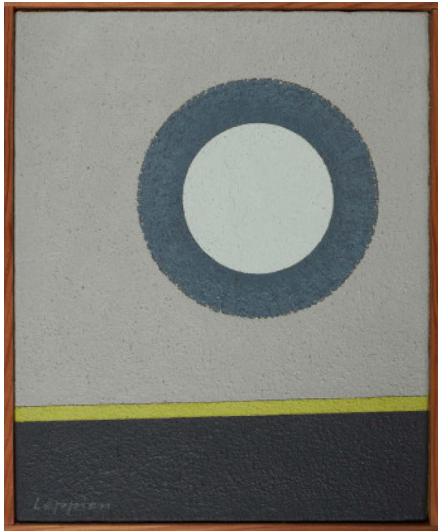

Los 125

Auktion Modern, Post War & Contemporary

Datum 30.11.2022, ca. 11:48

Vorbesichtigung 25.11.2022 - 10:00:00 bis
28.11.2022 - 18:00:00

LEPPIEN, JEAN
1910 Lüneburg - 1991 Paris

Titel: "1/68 II".

Datierung: 1968.

Technik: Öl auf Leinwand.

Maße: 41 x 33cm.

Bezeichnung: Signiert unten links: Leppien. Monogrammiert und betitelt verso: JL 1/68 II.

Rahmen/Sockel: Künstlerrahmen.

Provenienz:

- Nachlass Jean Leppien.

Taxe: 6.000 € - 8.000 €; Zuschlag: 7.000 €
