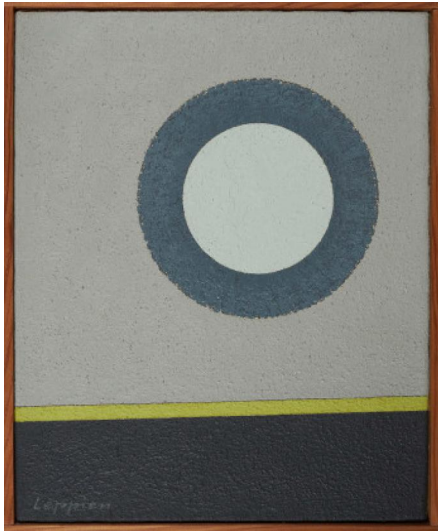

## Los 125

**Auktion** Modern, Post War & Contemporary

**Datum** 30.11.2022, ca. 11:48

**Vorbesichtigung** 25.11.2022 - 10:00:00 bis  
28.11.2022 - 18:00:00

---

LEPPIEN, JEAN  
1910 Lüneburg - 1991 Paris

Titel: "1/68 II".

Datierung: 1968.

Technik: Öl auf Leinwand.

Maße: 41 x 33cm.

Bezeichnung: Signiert unten links: Leppien. Monogrammiert und betitelt verso: JL 1/68 II.

Rahmen/Sockel: Künstlerrahmen.

Provenienz:

- Nachlass Jean Leppien.