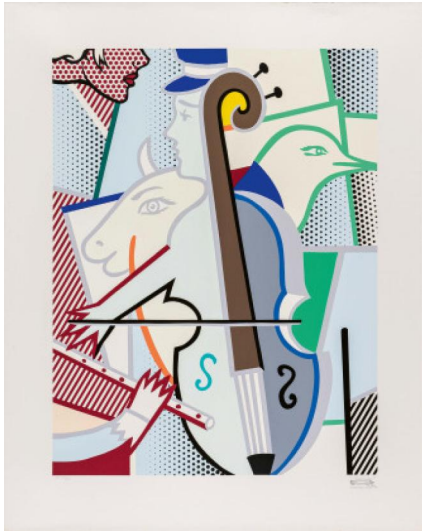

Los 246

Auktion Modern, Post War & Contemporary

Datum 30.11.2022, ca. 14:58

Vorbesichtigung 25.11.2022 - 10:00:00 bis
28.11.2022 - 18:00:00

LICHTENSTEIN, ROY
New York 1923 - 1997

Titel: Cubist Cello.

Datierung: 1997.

Technik: Farbserigrafie auf Somerset.

Darstellungsmaß: 103,5 x 77,5cm

Blattmaß: 129,5 x 101cm.

Bezeichnung: Nummeriert sowie signiert und datiert ('98) von Dorothy Lichtenstein. Zudem mit Nachlassstempel versehen.

Herausgeber: Estate of Roy Lichtenstein and Noblet Serigraphie, Inc., New York (Hrsg.).

Exemplar: 22/25.

Rahmen: Modellrahmen.

Das Werk ist eines von 25 Artist Proof Abzügen, die außerhalb der Auflage von 75 Exemplaren gedruckt wurden.