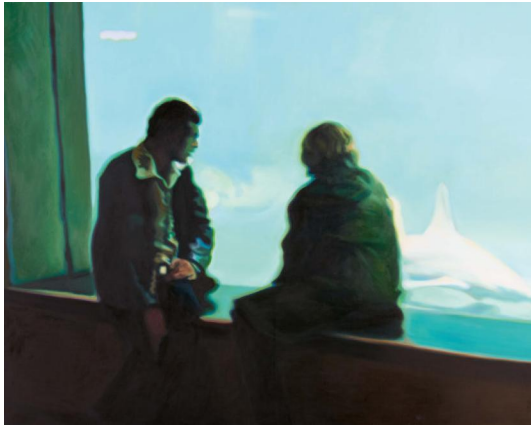

Los 353

Auktion Modern, Post War & Contemporary

Datum 30.11.2022, ca. 15:58

Vorbesichtigung 25.11.2022 - 10:00:00 bis
28.11.2022 - 18:00:00

WATERS, KATE
1964 Vallee Lourdes/Kanada

Titel: "The Deep End".

Datierung: 2000.

Technik: Öl auf Leinwand.

Maße: 120 x 150cm.

Bezeichnung: Betitelt, signiert und datiert verso oben rechts: -The Deep End- K. Waters 2000.

Provenienz:

- Galerie Voss, Düsseldorf (Stempel)

- Privatsammlung Luxemburg.