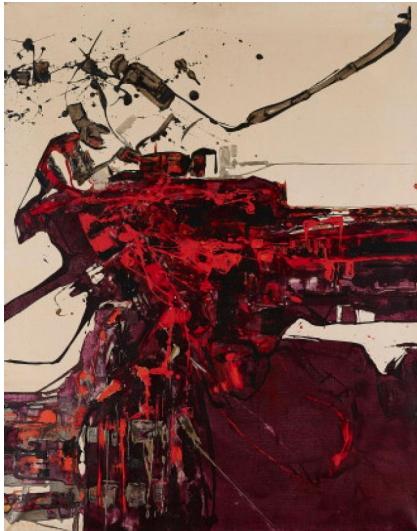

Los 46

Auktion Modern Art | ONLINE ONLY

Datum 03.11.2022, ca. 18:45

GEORGES, CLAUDE
1929 Fumay/Ardennen - 1988 Paris

Titel: Komposition in Rot.
Datierung: 1955.
Technik: Mischtechnik auf Leinwand.
Maße: 92 x 73cm.
Bezeichnung: Signiert und datiert unten links: cl georges 55.
Rahmen/Sockel: Rahmen (93,5 x 47,5cm).

Zustand:
Minimales Krakelee. Leichte Verschmutzungen. Minimal geringe Leinwandspannung, daher bildet Leinwand Falten in den unteren beiden Ecken. Vereinzelt minimale Bereibungen. Ansonsten sehr guter Zustand. Im Rahmen beschrieben.