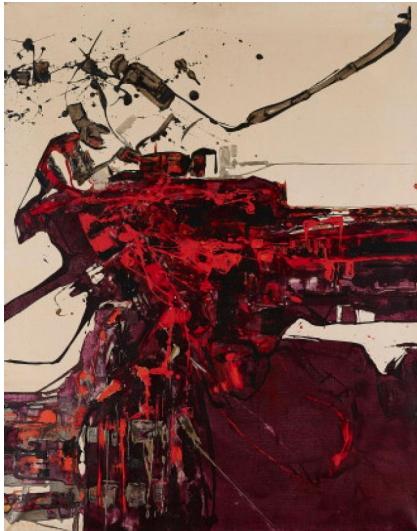

Los 46

Auktion Modern Art | ONLINE ONLY

Datum 03.11.2022, ca. 18:45

GEORGES, CLAUDE
1929 Fumay/Ardennen - 1988 Paris

Titel: Komposition in Rot.

Datierung: 1955.

Technik: Mischtechnik auf Leinwand.

Maße: 92 x 73cm.

Bezeichnung: Signiert und datiert unten links: cl georges 55.

Rahmen/Sockel: Rahmen (93,5 x 47,5cm).

Zustand:

Minimales Krakelee. Leichte Verschmutzungen. Minimal geringe Leinwandspannung, daher bildet Leinwand Falten in den unteren beiden Ecken. Vereinzelt minimale Bereibungen. Ansonsten sehr guter Zustand. Im Rahmen beschrieben.