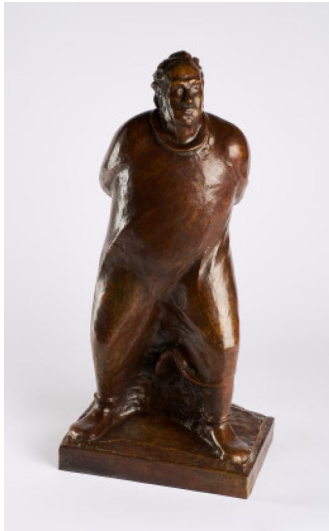

Los 2

Auktion Modern Art | ONLINE ONLY

Datum 03.11.2022, ca. 18:10

BARLACH, ERNST
1870 Wedel - 1938 Rostock
nach

Titel: Der Spaziergänger (Nachguss).

Datierung: 1912 (Entwurf) / 2009.

Technik: Bronze, braun patiniert.

Maße: 52 x 23 x 17cm.

Bezeichnung: Bezeichnet auf der Plinthe: E. Barlach.

Gießerstempel: Gießerstempel verso der Plinthe sowie auf der Unterseite SCHMÄKE DÜSSELDORF. Hier bezeichnet und nummeriert: NACHGUSS 2009 1/1.

Exemplar: 1/1.

Zustand:

Einsetzende Grünspankorrosion verso an der Plinthe. Ansonsten befindet sich die Skulptur in einem sehr guten Zustand.

Voraussichtliche Versandkosten für dieses Los:

Das Los ist ungeeignet für den Paketversand. Transport nur per Spedition nach Absprache nach der Auktion.