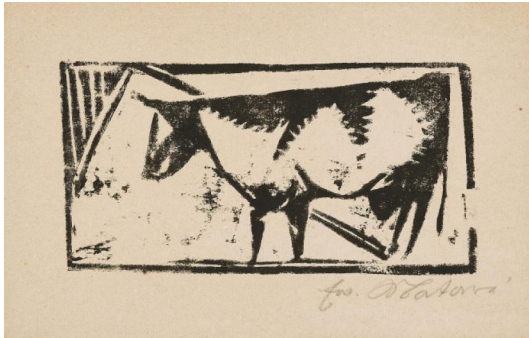

## Los 62

**Auktion** Modern Art | ONLINE ONLY

**Datum** 03.11.2022, ca. 19:04

---

MATARÉ, EWALD  
1887 Aachen - 1965 Buderich

Titel: Stehende Kuh nach links.  
Datierung: 1920.  
Technik: Farbholzschnitt auf Velin.  
Darstellungsmaß: 7,5 x 15cm.  
Blattmaß: 19,5 x 25,5cm.  
Bezeichnung: Signiert.

Zustand:  
Blatt fleckig und unregelmäßig gebräunt, ehemaliger Passepartoutausschnitt sichtbar. Verso umlaufend Reste ehemaliger Montierung.

Literatur:  
- Mataré, Sonja/Werd, Guido de: Ewald Mataré - Holzschnitte, Werkverzeichnis, Kleve 1990, WVZ.-Nr. 30.