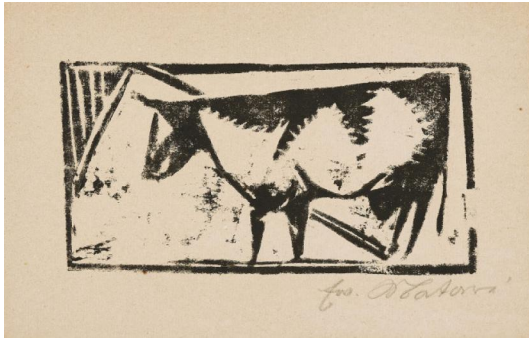

Los 62

Auktion Modern Art | ONLINE ONLY

Datum 03.11.2022, ca. 19:04

MATARÉ, EWALD
1887 Aachen - 1965 Buderich

Titel: Stehende Kuh nach links.
Datierung: 1920.
Technik: Farbholzschnitt auf Velin.
Darstellungsmaß: 7,5 x 15cm.
Blattmaß: 19,5 x 25,5cm.
Bezeichnung: Signiert.

Zustand:
Blatt fleckig und unregelmäßig gebräunt, ehemaliger Passepartoutausschnitt sichtbar. Verso umlaufend Reste ehemaliger Montierung.

Literatur:
- Mataré, Sonja/Werd, Guido de: Ewald Mataré - Holzschnitte, Werkverzeichnis, Kleve 1990, WVZ.-Nr. 30.