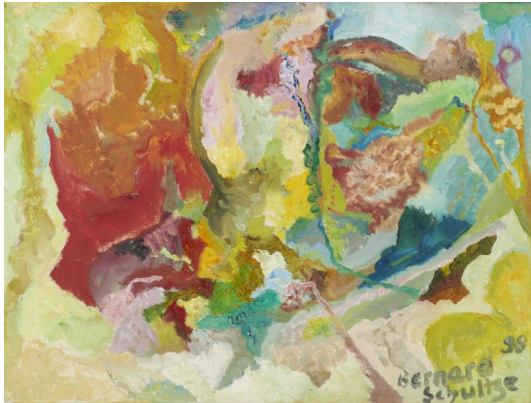

Los 85

Auktion The Enduring Appeal of Abstraction | **ONLINE ONLY**

Datum 10.11.2022, ca. 19:36

SCHULTZE, BERNARD
1915 Schneidemühl - 2005 Köln

Titel: "Kraftwerk 'R'".

Datierung: 1998.

Technik: Öl auf Leinwand.

Maße: 30 x 40cm.

Bezeichnung: Signiert und datiert unten rechts: Bernard Schultze 98. Sowie signiert, datiert und betitelt verso: Bernard Schultze 1998 Kraftwerk "R".

Rahmen/Sockel: Rahmen (44 x 54cm).

Zustand: