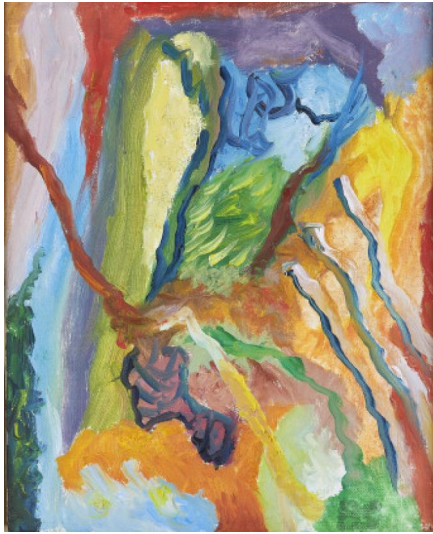

## Los 86

**Auktion** The Enduring Appeal of Abstraction | **ONLINE ONLY**

**Datum** 10.11.2022, ca. 19:25

---

SCHULTZE, BERNARD  
1915 Schneidemühl - 2005 Köln

Titel: "Wie Natur".

Datierung: 2000.

Technik: Öl auf Leinwand.

Maße: 30 x 24cm.

Bezeichnung: Monogrammiert unten rechts: BS. Sowie signiert, datiert und betitelt verso: Bernard Schultze 2000 "wie Natur".

Rahmen/Sockel: Rahmen (44 x 37,5cm).

Zustand:

Minimale Bereibungen an der oberen linken und unteren rechten Ecke. Ansonsten sehr guter Zustand.