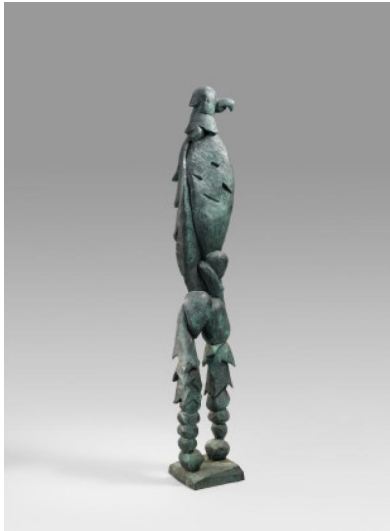

## Los 202A

**Auktion** Modern, Post War & Contemporary

**Datum** 30.11.2022, ca. 14:27

**Vorbesichtigung** 25.11.2022 - 10:00:00 bis  
28.11.2022 - 18:00:00

---

IMMENDORFF, JÖRG  
1945 Bleckede/Elbe - 2007 Düsseldorf

Titel: Einarmiger Adler.

Datierung: 2005.

Technik: Bronze, schwarzgrün patiniert.

Maße: 181 x 29 x 26cm.

Bezeichnung: Signiert (Stempelsignatur) seitlich auf der Plinthe: Immendorff. Daneben Gießerstempel: SCHMÄKE  
DÜSSELDORF.