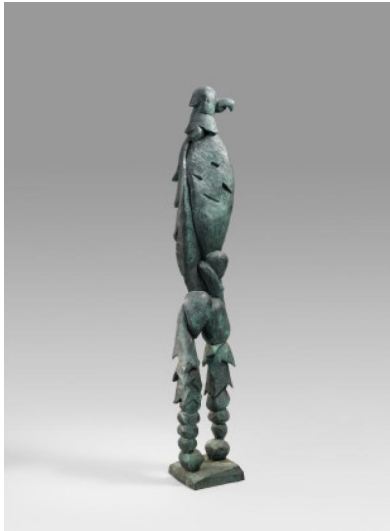

Los 202A

Auktion Modern, Post War & Contemporary

Datum 30.11.2022, ca. 14:27

Vorbesichtigung 25.11.2022 - 10:00:00 bis
28.11.2022 - 18:00:00

IMMENDORFF, JÖRG
1945 Bleckede/Elbe - 2007 Düsseldorf

Titel: Einarmiger Adler.

Datierung: 2005.

Technik: Bronze, schwarzgrün patiniert.

Maße: 181 x 29 x 26cm.

Bezeichnung: Signiert (Stempelsignatur) seitlich auf der Plinthe: Immendorff. Daneben Gießerstempel: SCHMÄKE
DÜSSELDORF.

Exemplar: E.A.