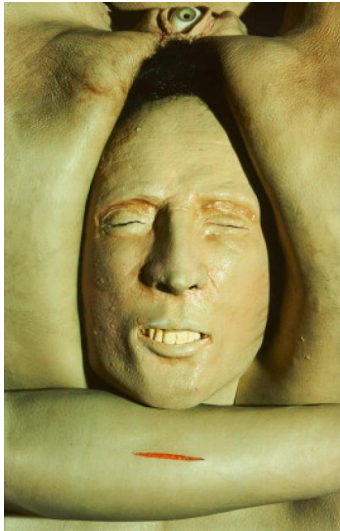

Los 322

Auktion Modern, Post War & Contemporary

Datum 30.11.2022, ca. 15:34

Vorbesichtigung 25.11.2022 - 10:00:00 bis
28.11.2022 - 18:00:00

SHERMAN, CINDY
1954 Glen Ridge, NJ/USA

Titel: Untitled #315.

Datierung: 1995.

Technik: C-Print.

Montierung: Auf Hartschaumplatte kaschier.

Darstellungsmaß: 153 x 102,5cm.

Blattmaß: 155 x 104,5cm.

Bezeichnung: Signiert, datiert und nummeriert.

Exemplar: 1/6.

Rahmen: Rahmen (158,5 x 107,5 x 6,5cm). Im Rahmen beschrieben.

Provenienz:

- Metro Pictures, New York (Aufkleber)
- Sammlung Prof. Dr. Thomas Olbricht, Essen

Ausstellungen:

- Jeu de Paume, Paris 2006
- Kunsthaus Bregenz, 2006/07
- Louisiana Museum, Humlebaek 2007
- Martin-Gropius-Bau, Berlin 2007
- me Collectors Room Berlin, 2015/16
- Museum Jorn, Silkeborg 2017
- Museum für moderne Kunst - Weserburg, Bremen 2018/19

Literatur:

- Stiftung Olbricht (Hrsg.): Cindy Sherman - Works from the Olbricht Collection, Berlin 2015, S. 61, Abb.
- Museum Jorn (Hrsg.): Cindy Sherman, Silkeborg 2017, o. S., Abb.