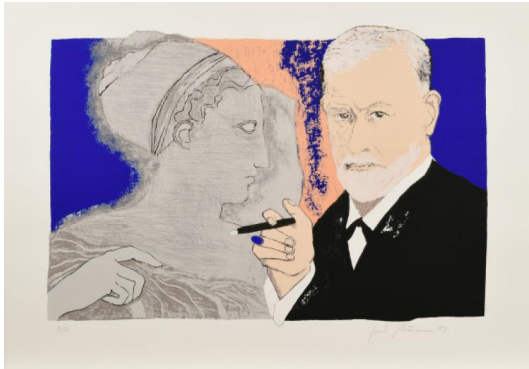

Los 78

Auktion Prints and Editions | ONLINE ONLY

Datum 17.11.2022, ca. 19:17

SCHUMANN, SARAH
Berlin 1933 - 2019

Titel: Sigmund Freud und die Göttin Artemis.
Datierung: 1998.
Technik: Serigrafie auf BFK RIVES (Wasserzeichen).
Darstellungsmaß: 58 x 83cm.
Blattmaß: 70,5 x 101cm.
Bezeichnung: Signiert, datiert und nummeriert.
Exemplar: 14/60.

Zustand:
Vereinzelt minimale Griffspuren. Ansonsten sehr guter Zustand.

Provenienz:
- Nachlass der Künstlerin

Vgl. Literatur:
- Mosler, Kathrin (Hrsg.): Sarah Schumann - Werke 1958-2002, Berlin 2003, Abb. S. 70