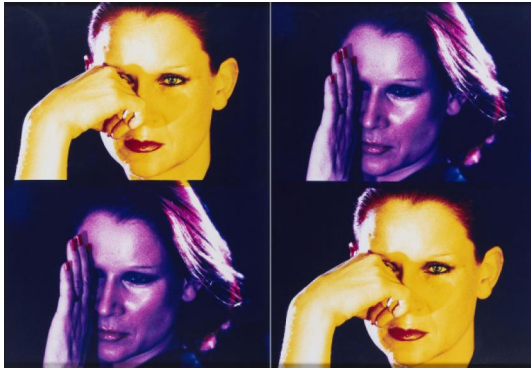

## Los 85

**Auktion** Photography | ONLINE ONLY

**Datum** 12.12.2022, ca. 09:48

---

SIEVERDING, KATHARINA  
1944 Prag

Titel: Nachtmensch.

Untertitel: Diptychon.

Datierung: 1982.

Technik: Jeweils C-Print.

Darstellungsmaß: 84 x 61cm.

Bezeichnung: Signiert und datiert (verso). Sowie bezeichnet verso auf den Rückwänden (von fremder Hand?).

Rahmen: Rahmen (jeweils 86,5 x 63,5cm).

Zustand:

Vereinzelt leichte Kratzspuren. Ansonsten sehr guter Zustand. Im Rahmen beschrieben.

Aus einer Serie von 68 Varianten.

Voraussichtliche Versandkosten für dieses Los:

Das Los ist ungeeignet für den Paketversand. Transport nur per Spedition nach Absprache nach der Auktion.