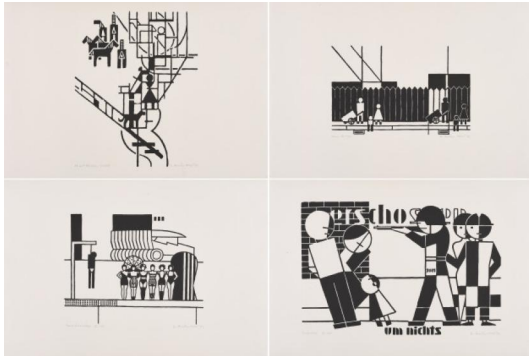

Los 1

Auktion Modern Art | ONLINE ONLY

Datum 19.01.2023, ca. 18:01

ARNTZ, GERD
1900 Remscheid - 1988 Den Haag

Titel: Siebdrucke nach frühen Holzschnitten.

Datierung: 1979.

Technik: Mappe mit 7 Serigrafien auf Bütten.

Darstellungsmaß: Von 16,5 x 25cm bis 28 x 33cm.

Blattmaß: jeweils 32 x 48cm.

Bezeichnung: Jeweils signiert, datiert, betitelt und nummeriert. Sowie erneut nummeriert in der Mappe.

Herausgeber: Galerie Kunze, Berlin (Hrsg.).

Exemplar: 15/180.

Zustand:

Vereinzelt minimale Verschmutzungen. Verso vereinzelt minimale Fingerabdrücke. Ein Blatt mit minimalen Roten Farbspuren von der Mappe. Mappe vereinzelt mit minimalen Griffspuren. Ansonsten sehr guter Zustand.