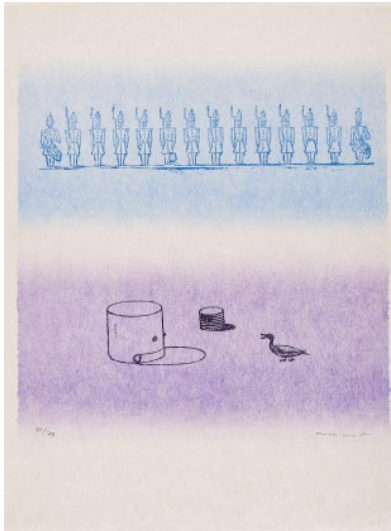

Los 31

Auktion Modern Art | ONLINE ONLY

Datum 19.01.2023, ca. 18:31

ERNST, MAX
1891 Brühl - 1976 Paris

Titel: Aus: Zu Georges Ribemont-Dessaignes, La ballade du soldat.

Datierung: 1972.

Technik: Farblithografie auf Japan.

Darstellungsmaß: 28 x 27cm.

Blattmaß: 38,5 x 28cm.

Bezeichnung: Signiert und nummeriert.

Exemplar: 71/79.

Zustand:

Minimale Knickspur entlang des oberen Randes rechts. Verso Reste alter Montierung. Ansonsten sehr guter Zustand.