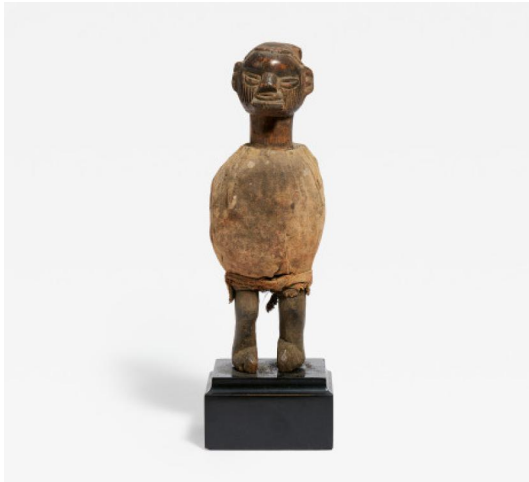

## Los 1598

**Auktion** Art & Interior

**Datum** 26.01.2023, ca. 17:25

**Vorbesichtigung** 21.01.2023 - 10:00:00 bis  
23.01.2023 - 18:00:00

---

Schutzfigur.

Datierung: 1940er Jahre.

Herkunft: Teke. Demokratische Republik Kongo / Brazzaville.

Material: Holz, magisches Material, Textil.

Maße: H. mit Sockel 23cm.

Zustand B/C.

Unverkennbar sind die magischen Figuren der Teke an der vertikalen Narben-Tätowierung auf Gesicht und Schläfen. Die magischen Materialien, mit dem die Figuren "geladen" wurden, befindet sich in einer Aushöhlung des Bauches und als rundes oder tonnenförmiges Bündel um den Bauch. Je nach Füllung dienten diese Schnitzwerke zur Abwehr von Unglück oder Krankheit sowie als Garant für das Glück auf der Jagd.