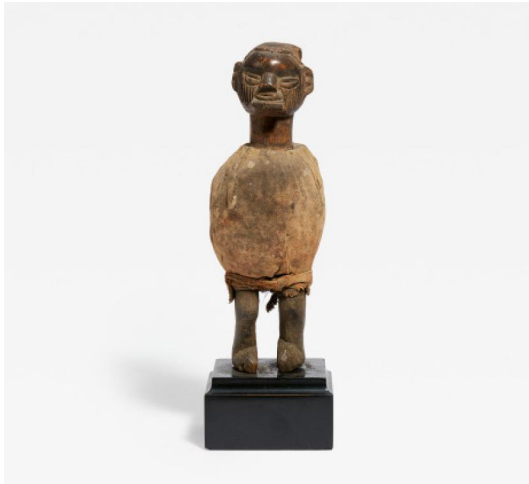

Los 1598

Auktion Art & Interior

Datum 26.01.2023, ca. 17:25

Vorbesichtigung 21.01.2023 - 10:00:00 bis
23.01.2023 - 18:00:00

Schutzfigur.

Datierung: 1940er Jahre.

Herkunft: Teke. Demokratische Republik Kongo / Brazzaville.

Material: Holz, magisches Material, Textil.

Maße: H. mit Sockel 23cm.

Zustand B/C.

Unverkennbar sind die magischen Figuren der Teke an der vertikalen Narben-Tätowierung auf Gesicht und Schläfen. Die magischen Materialien, mit dem die Figuren "geladen" wurden, befindet sich in einer Aushöhlung des Bauches und als rundes oder tonnenförmiges Bündel um den Bauch. Je nach Füllung dienten diese Schnitzwerke zur Abwehr von Unglück oder Krankheit sowie als Garant für das Glück auf der Jagd.