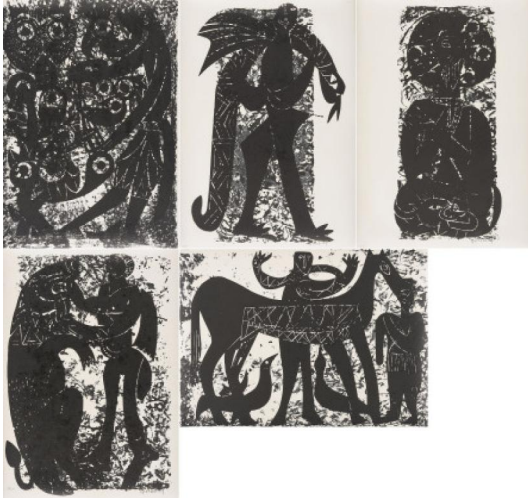

## Los 57

**Auktion** From a Private Collection - 110 Prints and Works on Paper | ONLINE ONLY

**Datum** 02.02.2023, ca. 18:59

---

GRIESHABER, HAP  
1909 Rot an der Rot - 1981 Reutlingen

Titel: Die dunkle Welt der Tiere.  
Datierung: 1959.  
Technik: Mappe mit 10 Holzschnitten auf Hahnemühle.  
Darstellungsmaß: Jeweils 54 x 38cm  
Bezeichnung: Signiert und nummeriert.  
Herausgeber: Edition Rothe, Heidelberg (Hrsg.).  
Exemplar: 2/35.

Zustand:  
Blätter leicht gewellt (herstellungsbedingt) und leicht gebräunt. Vereinzelt mit leichten Bräunungsflecken. Blattecken teilweise leicht bestoßen.

In originaler Leinenmappe.

Provenienz:  
- Sammlung Wolfgang Rothe, Frankfurt a.M