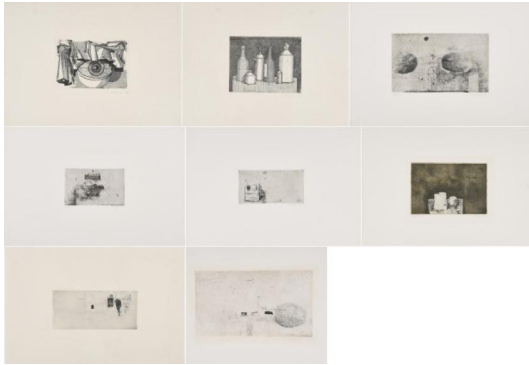

Los 76

Auktion From a Private Collection - 110 Prints and Works on Paper | ONLINE ONLY

Datum 02.02.2023, ca. 19:15

MECKSEPER, FRIEDRICH
1936 Bremen

Titel: Konvolut von 8 Radierungen.

a) Auge. Radierung auf Bütten. 1958. 11 x 15,5cm (26,5 x 38cm). Signiert und datiert. Aus einer Auflage von 5 nicht nummerierten Exemplaren. b) Flaschen. 1959. Radierung auf Bütten. 10,5 x 13,8cm (23,5 x 31,7cm). Signiert und datiert. Aus einer Auflage von 5 nicht nummerierten Exemplaren. c) Frucht. 1960. Radierung und Frottage auf Bütten. 12,7 x 21cm (26,5 x 40cm). Signiert, datiert und nummeriert. Ex. 19/20. d) Kleine Maschine. 1961. Radierung und Frottage auf Bütten. 8 x 13cm (26,5 x 40cm). Signiert, datiert und bezeichnet. Bei diesem Blatt handelt es sich um einen Probedruck. e) Kleine Maschine. 1961. Radierung und Frottage auf Bütten. 7,5 x 14,5cm (26 x 39cm). Signiert, datiert und bezeichnet. Bei diesem Blatt handelt es sich um einen Probedruck. f) Kleines grünes Stilleben. 1962. Aquatintaradierung und Frottage auf Bütten. 11 x 16,5cm (26,5 x 38cm). Signiert, datiert und bezeichnet. Bei diesem Werk handelt es sich um einen Probedruck. g) Stilleben. 1960. Radierung und Frottage auf Bütten. 8,5 x 18,5cm (25,3 x 39cm). Signiert, datiert und nummeriert. Ex. 5/20. h) Blutstein. 1960. Radierung und Frottage auf Bütten. 12 x 21cm (20,5 x 25cm). Signiert und datiert.