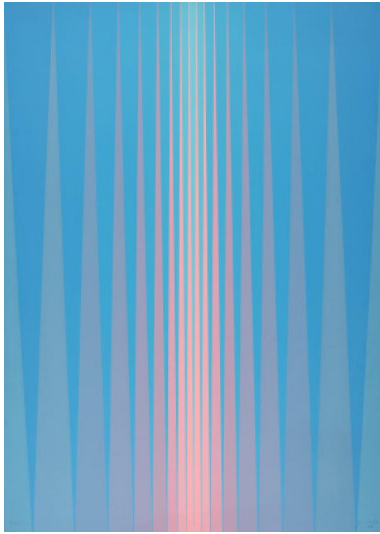

Los 82

Auktion From a Private Collection - 110 Prints and Works
on Paper | **ONLINE ONLY**

Datum 02.02.2023, ca. 19:21

QUINTE, LOTHAR
1923 Neisse/Oberschlesien - 2000 Wintzenbach/Elsass

Titel: Geometrische Abstraktion in blau und rosa.

Datierung: 1970.

Technik: Farbserigrafie auf Karton.

Darstellungsmaß: 89,5 x 64cm

Bezeichnung: Signiert, datiert und nummeriert.

Exemplar: 11/60.

Zustand:

Blattecken minimal bestoßen. Stecknadelkopfgroßes Loch in der oberen rechten Ecke. Strichförmige Papierverletzungen in der linken Blatthälfte mittig, teilweise mit minimaler Oberflächenverletzung. Minimaler, kreisrunder Farbverlust im unteren Blattbereich (werkimmanent?). Leichte Bereibungen in der rechten unteren Ecke.