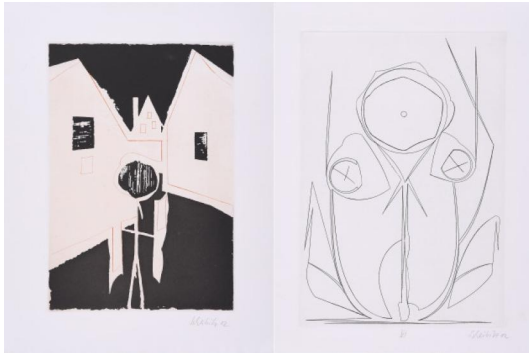

Los 89

Auktion From Baselitz to Vasarely | ONLINE ONLY

Datum 09.02.2023, ca. 19:34

SCHEIBITZ, THOMAS
1968 Radeberg

Titel: Konvolut von 2 Radierungen (Aus: Sanford).

Datierung: 2002.

Technik: Jeweils: Farbradierung auf Bütten.

Darstellungsmaß: 30 x 20,5cm

Blattmaß: Von 35 x 26cm bis 38 x 29cm.

Bezeichnung: Jeweils signiert und datiert. Ein Blatt bezeichnet.

Herausgeber: Griffelkunst-Vereinigung Hamburg e.V. (Hrsg.).

Zustand:

Ein Blatt mit Knickspur in der unteren rechten Ecke und verso minimalen Verschmutzungen. Ein Werk mit minimalen Griffspuren und einer minimalen Verschmutzung. Ansonsten beide in sehr gutem Zustand.