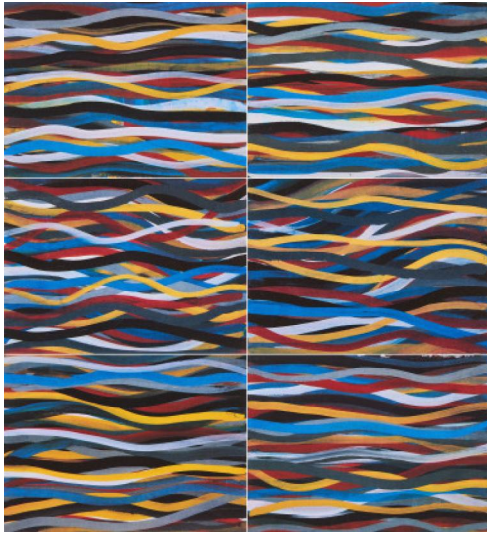

## Los 69

**Auktion** Made in America | ONLINE ONLY

**Datum** 09.03.2023, ca. 19:08

---

LEWITT, SOL  
1928 Hartford, CT/USA - 2007 New York

Titel: Brushstrokes. Horizontal and Vertical.

Datierung: 1996.

Technik: Mappe mit 22 Farboffsetlithografien auf Karton. In der originalen Box.