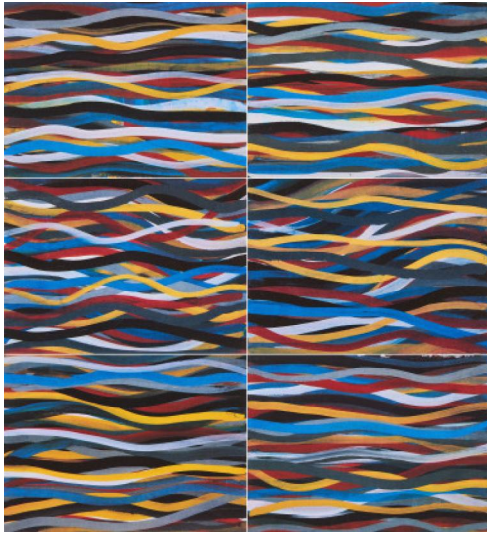

Los 69

Auktion Made in America | ONLINE ONLY

Datum 09.03.2023, ca. 19:08

LEWITT, SOL
1928 Hartford, CT/USA - 2007 New York

Titel: Brushstrokes. Horizontal and Vertical.

Datierung: 1996.

Technik: Mappe mit 22 Farboffsetlithografien auf Karton. In der originalen Box.