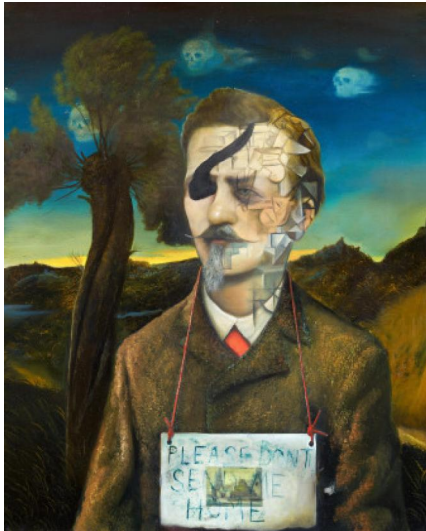

Los 52

Auktion Contemporary Curated | ONLINE ONLY

Datum 06.04.2023, ca. 14:13

QUINN, GED
1963 Liverpool

Titel: The Emigrant Moon.

Datierung: 2010.

Technik: Öl auf Leinwand.

Maße: 61 x 49,5cm.

Bezeichnung: Signiert und datiert verso auf umgeschlagener Leinwand: Ged Quinn 2010.

Zustand:

Minimale Bereibung an den beiden unteren Ecken. Ansonsten sehr guter Zustand.

Provenienz:

- Wilkinson Gallery, London (Etikett)
- Sammlung Prof. Dr. Olbricht, Essen.