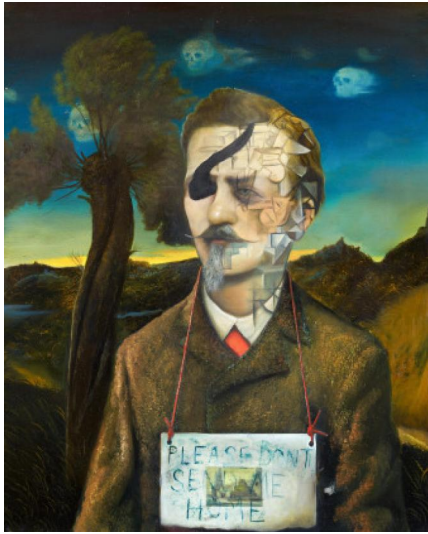

Los 52

Auktion Contemporary Curated | ONLINE ONLY

Datum 06.04.2023, ca. 14:13

QUINN, GED
1963 Liverpool

Titel: The Emigrant Moon.

Datierung: 2010.

Technik: Öl auf Leinwand.

Maße: 61 x 49,5cm.

Bezeichnung: Signiert und datiert verso auf umgeschlagener Leinwand: Ged Quinn 2010.

Zustand:

Minimale Bereibung an den beiden unteren Ecken. Ansonsten sehr guter Zustand.

Provenienz:

- Wilkinson Gallery, London (Etikett)
- Sammlung Prof. Dr. Olbricht, Essen.