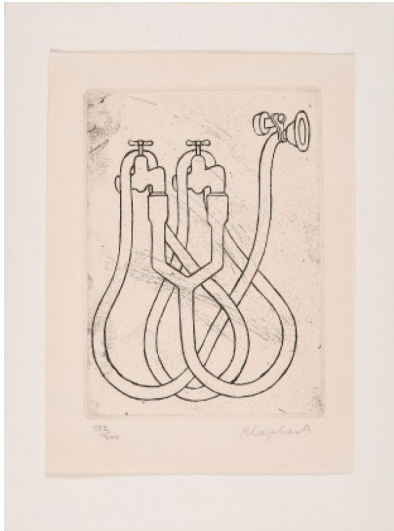

## Los 78

**Auktion** Art of the 20th Century | ONLINE ONLY

**Datum** 23.03.2023, ca. 19:17

---

**KLAPHECK, KONRAD**  
1935 Düsseldorf

Titel: Wasserhähne mit Schlauch.

Datierung: 1974.

Technik: Radierung auf chamoisfarbenem Bütten.

Montierung: Auf Karton montiert.

Darstellungsmaß: 15 x 11cm

Blattmaß: 19 x 14cm.

Bezeichnung: Signiert und nummeriert.

Exemplar: 122/300.

Zustand:

Verso an zwei Stellen an der Oberkante montiert (Montierungen schlagen recto minimal durch) sowie Spuren alter Montierung an der Unterkante. Ansonsten sehr guter Zustand.