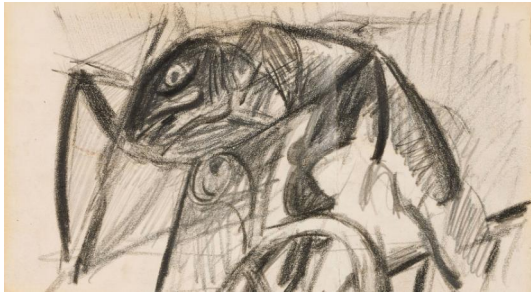

Los 108

Auktion On Paper | ONLINE ONLY

Datum 16.06.2023, ca. 09:00

LÜPERTZ, MARKUS
1941 Liberec/Böhmen

Titel: Heimweh.
Datierung: Wohl 1970er.
Technik: Grafit auf Velin. Mit Gedicht.
Montierung: In Passepartout montiert.
Maße: Zeichnung: ca. 12 x 15cm.
Bezeichnung: Signiert unten rechts: Markus.
Rahmen/Sockel: Rahmen (73 x 53,5cm).

Zustand:
Herstellungsbedingt mit Falzen, eingerissenen Kanten und unregelmäßigen Kanten. Minimal gebräunt an den Kanten.
Verso montiert. Ansonsten sehr guter Zustand. Im Rahmen beschrieben.

Provenienz:
- Galerie Springer, Berlin
- Privatsammlung Bayern.