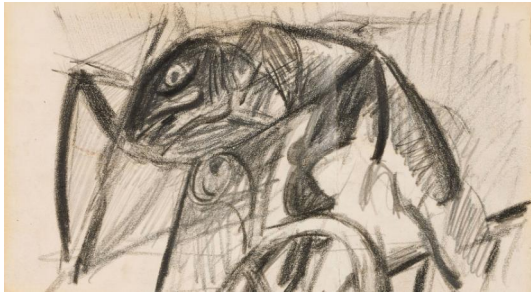

Los 108

Auktion On Paper | ONLINE ONLY

Datum 16.06.2023, ca. 09:00

LÜPERTZ, MARKUS
1941 Liberec/Böhmen

Titel: Heimweh.

Datierung: Wohl 1970er.

Technik: Graphit auf Velin. Mit Gedicht.

Montierung: In Passepartout montiert.

Maße: Zeichnung: ca. 12 x 15cm.

Bezeichnung: Signiert unten rechts: Markus.

Rahmen/Sockel: Rahmen (73 x 53,5cm).

Zustand:

Herstellungsbedingt mit Falzen, eingerissenen Kanten und unregelmäßigen Kanten. Minimal gebräunt an den Kanten. Verso montiert. Ansonsten sehr guter Zustand. Im Rahmen beschrieben.