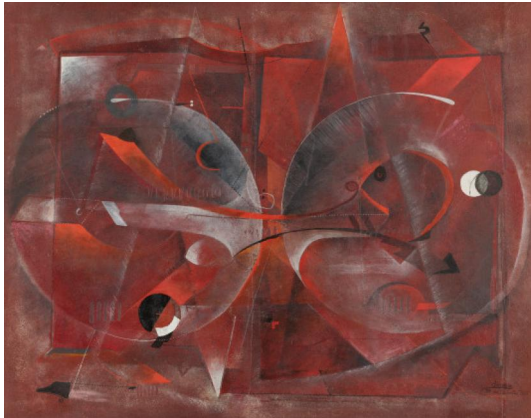

## Los 29

**Auktion** Towards Abstraction | ONLINE ONLY

**Datum** 23.06.2023, ca. 17:00

---

DINNES, MANFRED  
1950 - 2012

Titel: "Das II. Große Rot".

Datierung: 198.

Technik: Eitempera auf Leinen.

Montierung: Auf Holz aufgezogen.

Maße: 121,5 x 158cm.

Bezeichnung: Signiert, datiert und betitelt unten rechts: dinnes '88 das II. Große Rot.

Rahmen/Sockel: Rahmen (128 x 164cm).

Zustand:

Herstellungsbedingt minimal gewellt. Minimale Staubablagerungen. Leichte Staubablagerungen an der Unterkante. Vereinzelt Nagellöcher in den Randbereichen. Ansonsten guter Zustand. Im Rahmen beschrieben.