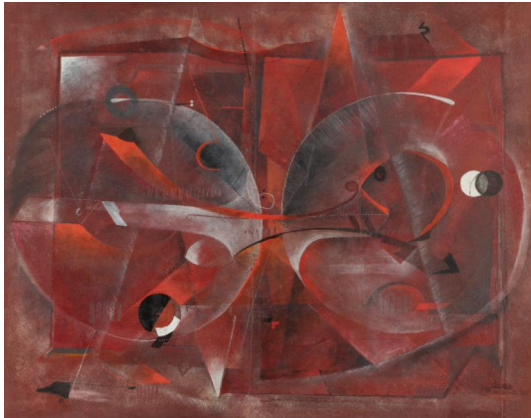

Los 29

Auktion Towards Abstraction | ONLINE ONLY

Datum 23.06.2023, ca. 17:00

DINNES, MANFRED
1950 - 2012

Titel: "Das II. Große Rot".

Datierung: 198.

Technik: Eitempera auf Leinen.

Montierung: Auf Holz aufgezogen.

Maße: 121,5 x 158cm.

Bezeichnung: Signiert, datiert und betitelt unten rechts: dinnes '88 das II. Große Rot.

Rahmen/Sockel: Rahmen (128 x 164cm).

Zustand:

Herstellungsbedingt minimal gewellt. Minimale Staubablagerungen. Leichte Staubablagerungen an der Unterkante. Vereinzelt Nagellöcher in den Randbereichen. Ansonsten guter Zustand. Im Rahmen beschrieben.