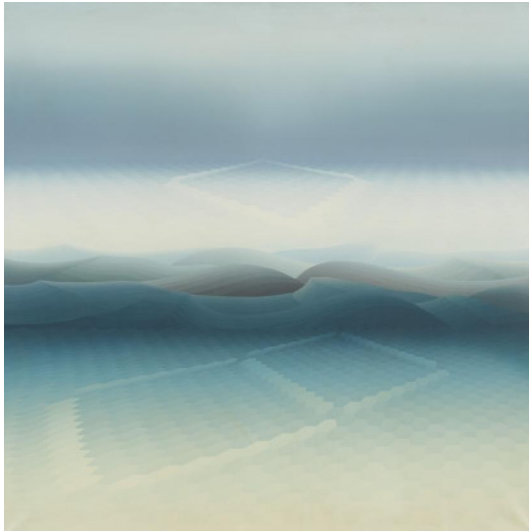

Los 89

Auktion One of a Kind. Drawings & Paintings | ONLINE ONLY

Datum 04.05.2023, ca. 19:41

GEORGI, NIKOLAUS VON
1940 Stuttgart

Titel: "Große Krallandschaft".

Datierung: 1975.

Technik: Acryl auf Leinwand.

Maße: 140 x 140cm.

Bezeichnung: Signiert und datiert verso: V. GEORGI / 75. Betitelt, signiert und datiert auf dem Keilrahmen: "GROSSE KRALLANDSCHAFT" V. GEORGI / 75.

Rahmen/Sockel: Rahmen (144 x 144cm).

Zustand:

Geringe Leinwandspannung, daher geringes Durchdrücken des Keilrahmens und leichte Falte in der unteren rechten Ecke. Vereinzelt leichte Verschmutzungen. Vereinzelt leichte Bereibungen an den Randbereichen, vor allem unten mittig. Eine leichte Bereibung im unteren rechten Bildbereich. Ansonsten guter Zustand. Im Rahmen beschrieben.