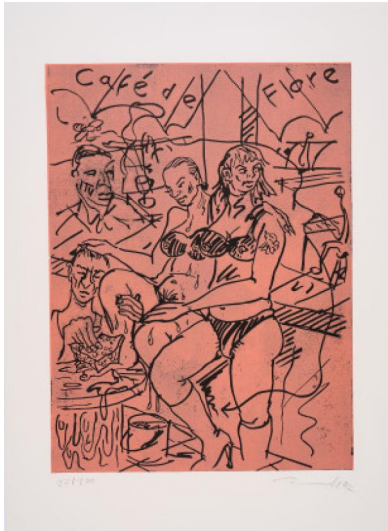

Los 33

Auktion Prints and Multiples | ONLINE ONLY

Datum 11.05.2023, ca. 18:32

IMMENDORFF, JÖRG
1945 Bleckede/Elbe - 2007 Düsseldorf

Titel: Café de Flore.
Datierung: 1992.
Technik: Farblinolschnitt auf Fabriano (Wasserzeichen).
Darstellungsmaß: 58 x 43,5cm
Blattmaß: 76 x 56cm.
Bezeichnung: Signiert, datiert und nummeriert.
Exemplar: 22/200.

Zustand:

Knickspur in der unteren rechten Ecke. Vereinzelt minimale Verschmutzungen in den Randbereichen. Verso leichtes Durchschlagen der Druckfarbe sowie vereinzelt minimale Verschmutzungen. Ansonsten sehr guter Zustand.